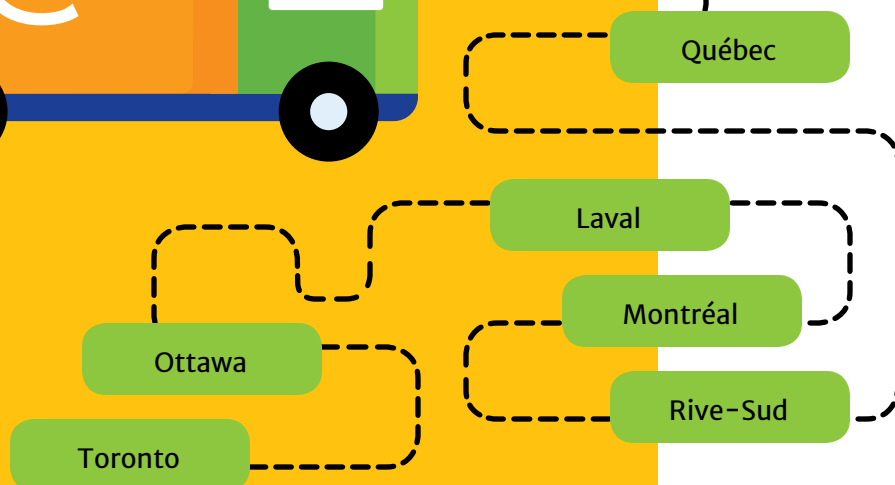

E-COURSIER, le prolongement de votre boutique en ligne

Notre équipe dévouée vous offre efficacité et flexibilité afin que vous puissiez bien servir votre clientèle.

Nous sommes les spécialistes de la logistique de livraison en territoire urbain depuis plus de 35 ans.

Nous vous offrons un service complet et adapté à vos besoins.

PARTOUT POUR VOUS SERVIR!

Spécialistes de la livraison urbaine, nous livrons pour vous principalement dans la grande région de Montréal, mais aussi à Toronto, Ottawa et Québec.